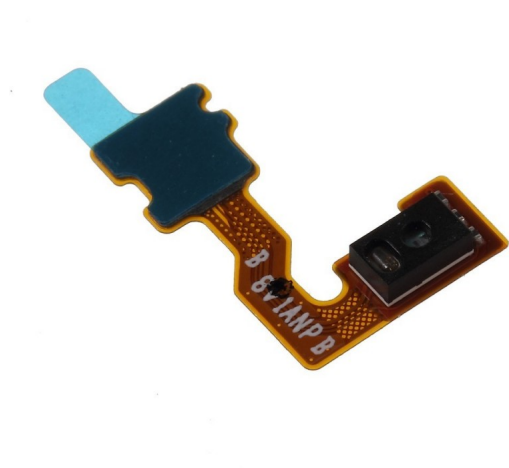

## Cabo Flex de Sensor de Proximidade Nova 3e para Huawei P20 Lite 2018(ANE-LX1,ANE-L21)

LX1,ANE-L21)

Cabo Flex de Sensor de Proximidade Nova 3e para Huawei P20 Lite 2018(ANE-

None

Rating: Not Rated Yet

**Price**