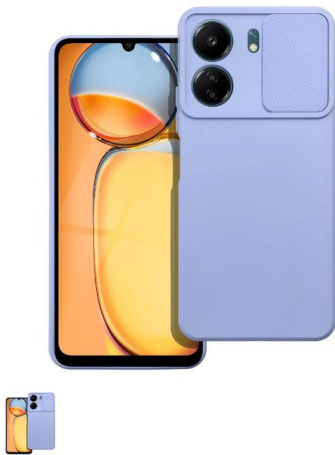

## Capa Slide para Xiaomi Redmi 13C Lavanda

Capa Slide para Xiaomi Redmi 13C Lavanda

Capa Slide para Xiaomi Redmi 13C na cor lavanda, oferecendo proteção completa e design prático com compartimento deslizante.

### Description

A Capa Slide para Xiaomi Redmi 13C Lavanda é a solução perfeita para quem busca proteção robusta combinada com praticidade. Esta capa possui um compartimento deslizante, ideal para armazenar cartões, permitindo que você mantenha seus itens essenciais sempre à mão. Feita com material de alta qualidade, a capa protege seu dispositivo contra quedas, arranhões e impactos diários.

Com um design elegante na cor lavanda, esta capa adiciona um toque de estilo ao seu smartphone. O encaixe perfeito garante acesso fácil a todas as portas, botões e funções sem a necessidade de removê-la.