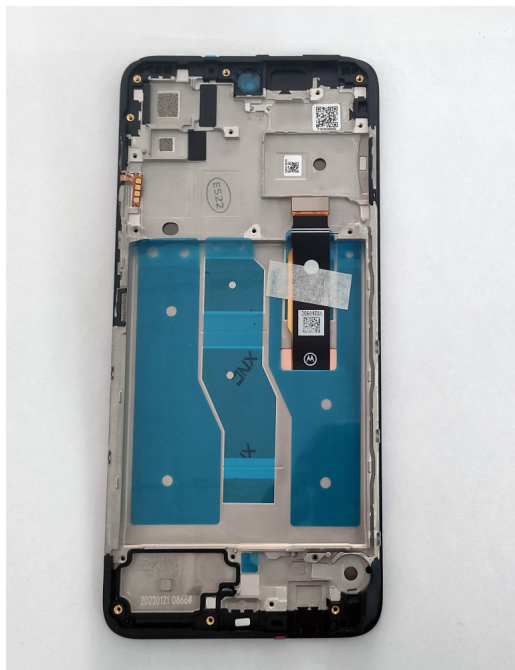

## Display LCD e touch com frame para Motorola G52 4G 2022 com frame preto

Display LCD e touch com frame para Motorola G52 4G 2022 com frame

preto

Substitua o ecrã do seu Motorola G52 4G 2022 com este display LCD e touch com frame preto.

### Description

Substitua o ecrã do seu Motorola G52 4G 2022 com este display LCD e touch com frame preto. Este display é feito de materiais de alta qualidade e oferece uma imagem nítida e colorida. O display possui um acabamento de primeira qualidade e um encaixe perfeito, garantindo uma substituição perfeita do ecrã do seu telefone.

### Características técnicas:

- Compatível com Motorola G52 4G 2022
- Material: LCD
- Cor: Preto

- Touchscreen: Sim
- Frame: Sim