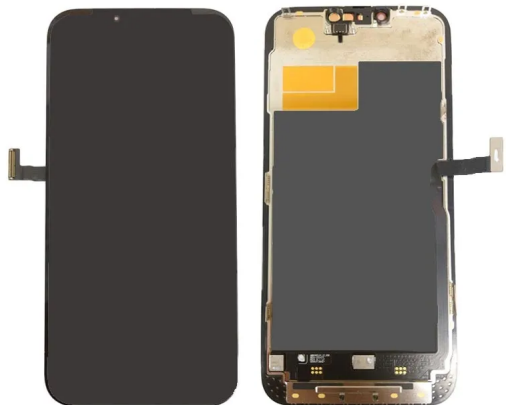

## Display LCD e Touch para iPhone 13 Pro Max incell IPS Preto

Display LCD e Touch para iPhone 13 Pro Max incell IPS Preto

Atualize o seu iPhone 13 Pro Max com este Display LCD e Touch de alta qualidade em tecnologia Incell IPS. Desfrute de uma tela nítida e uma experiência tátil precisa.

### Description

Eleve o desempenho do seu iPhone 13 Pro Max com este Display LCD e Touch de alta qualidade. A tecnologia Incell IPS oferece cores vibrantes e detalhes nítidos. Sinta a precisão tátil para uma experiência de usuário aprimorada. Esta peça de reposição é compatível com o modelo específico do iPhone 13 Pro Max.

### Características Técnicas:

- Modelo: iPhone 13 Pro Max
- Tipo: Display LCD e Touch
- Tecnologia: Incell IPS
- Cor: Preto
- Qualidade: Peça de reposição de alta qualidade