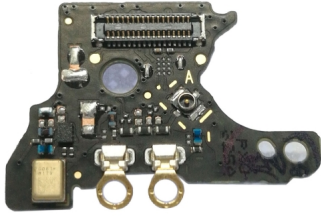

Placa auxiliar com microfone para Huawei P20 EML-L29

Placa auxiliar com microfone para Huawei P20 EML-L29

Placa auxiliar com microfone para Huawei P20 EML-L29

Rating: Not Rated Yet

Price

Base price with tax 9,88 €

Salesprice with discount

Sales price 9,88 €

Discount

[Ask a question about this product](#)

Description

Placa auxiliar com microfone para Huawei P20 EML-L29