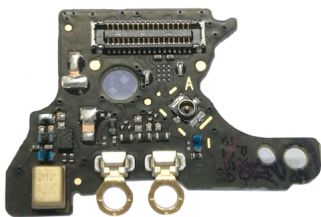

Placa auxiliar com microfone para Huawei P20 EML-L29

Placa auxiliar com microfone para Huawei P20 EML-L29

Placa auxiliar com microfone para Huawei P20 EML-L29

Rating: Not Rated Yet

Price

Base price with tax 9,88 €

Salesprice with discount

Sales price 9,88 €

Discount

[Ask a question about this product](#)

Description

Placa auxiliar com microfone para Huawei P20 EML-L29