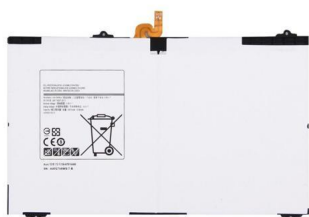

## Bateria EB-BT810ABE para Samsung Galaxy Tab S2, T810 / T815

Bateria EB-BT810ABE para Samsung Galaxy Tab S2, T810 / T815

Bateria EB-BT810ABE para Samsung Galaxy Tab S2, T810 / T815

Rating: Not Rated Yet