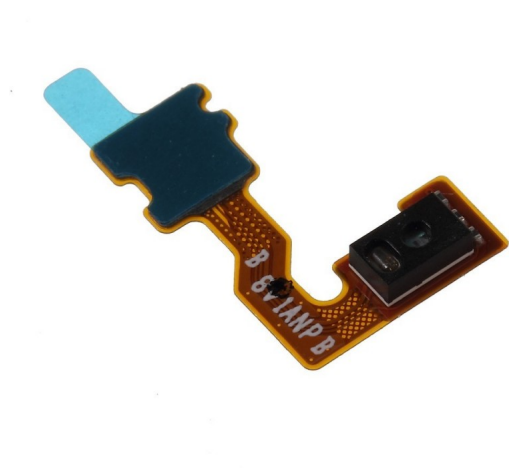

## Cabo Flex de Sensor de Proximidade Nova 3e para Huawei P20 Lite 2018(ANE-LX1,ANE-L21)

LX1,ANE-L21)

Cabo Flex de Sensor de Proximidade Nova 3e para Huawei P20 Lite 2018(ANE-

None

Rating: Not Rated Yet