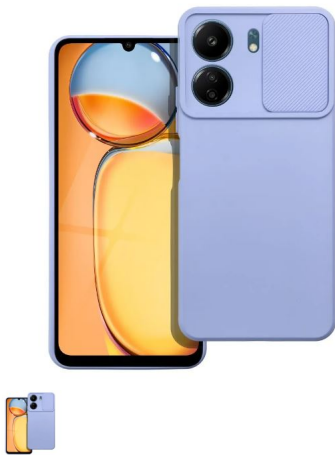

Capa Slide para Xiaomi Redmi 13C Lavanda

Capa Slide para Xiaomi Redmi 13C Lavanda

Capa Slide para Xiaomi Redmi 13C na cor lavanda, oferecendo proteção completa e design prático com compartimento deslizante.

A Capa Slide para Xiaomi Redmi 13C Lavanda é a solução perfeita para quem busca proteção robusta combinada com praticidade. Esta capa possui um compartimento deslizante, ideal para armazenar cartões, permitindo que você mantenha seus itens essenciais sempre à mão. Feita com material de alta qualidade, a capa protege seu dispositivo contra quedas, arranhões e impactos diários.

Com um design elegante na cor lavanda, esta capa adiciona um toque de estilo ao seu smartphone. O encaixe perfeito garante acesso fácil a todas as portas, botões e funções sem a necessidade de removê-la.