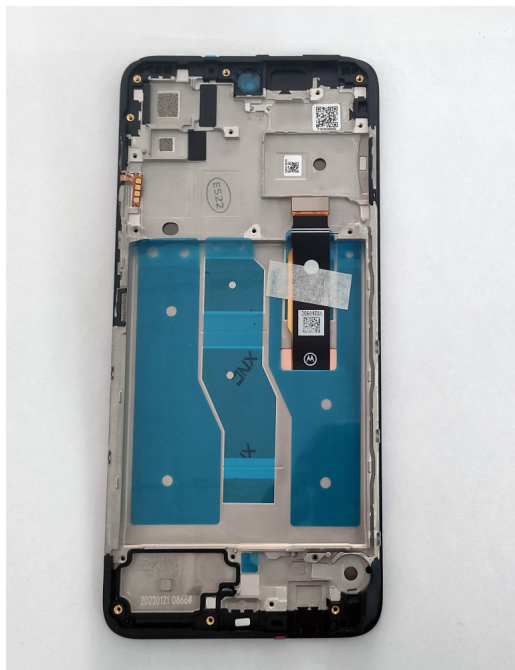

Display LCD e touch com frame para Motorola G52 4G 2022 com frame preto

Display LCD e touch com frame para Motorola G52 4G 2022 com frame

preto

Substitua o ecrã do seu Motorola G52 4G 2022 com este display LCD e touch com frame preto.

Substitua o ecrã do seu Motorola G52 4G 2022 com este display LCD e touch com frame preto. Este display é feito de materiais de alta qualidade e oferece uma imagem nítida e colorida. O display possui um acabamento de primeira qualidade e um encaixe perfeito, garantindo uma substituição perfeita do ecrã do seu telefone.

Características técnicas:

- Compatível com Motorola G52 4G 2022
- Material: LCD
- Cor: Preto

- Touchscreen: Sim
- Frame: Sim