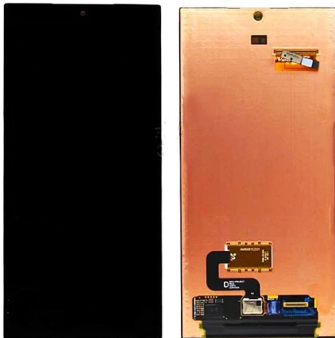

Display LCD e Touch Samsung S23 Ultra S918B Service pack sem frame Preto

Display LCD e Touch Samsung S23 Ultra S918B Service pack sem frame Preto

Restaure a qualidade visual do seu Samsung S23 Ultra (S918B) com o Display LCD e Touch Service Pack sem frame em preto.

Recupere a qualidade visual do seu Samsung S23 Ultra (S918B) com este Display LCD e Touch Service Pack sem frame em preto. Esta peça de reposição original Samsung oferece uma experiência visual nítida e responsiva, garantindo a durabilidade e a qualidade de um Service Pack. Ideal para substituição em caso de danos ou mau funcionamento do display original.

Características Técnicas:

- Marca: Samsung
- Modelo: S23 Ultra (S918B)
- Tipo: Display LCD e Touch Service Pack sem frame
- Cor: Preto
- Original: Sim
- Compatibilidade: Samsung S23 Ultra (S918B)