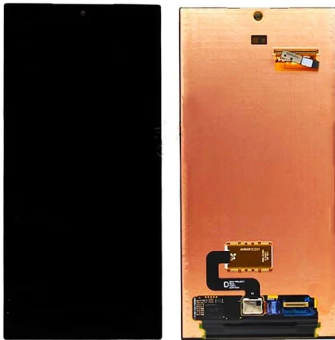

Display LCD e Touch Samsung S23 Ultra S918B Service pack sem frame Preto

Display LCD e Touch Samsung S23 Ultra S918B Service pack sem frame Preto

Restaure a qualidade visual do seu Samsung S23 Ultra (S918B) com o Display LCD e Touch Service Pack sem frame em preto.

Recupere a qualidade visual do seu Samsung S23 Ultra (S918B) com este Display LCD e Touch Service Pack sem frame em preto. Esta peça de reposição original Samsung oferece uma experiência visual nítida e responsiva, garantindo a durabilidade e a qualidade de um Service Pack. Ideal para substituição em caso de danos ou mau funcionamento do display original.

Características Técnicas:

- Marca: Samsung
- Modelo: S23 Ultra (S918B)
- Tipo: Display LCD e Touch Service Pack sem frame
- Cor: Preto
- Original: Sim
- Compatibilidade: Samsung S23 Ultra (S918B)