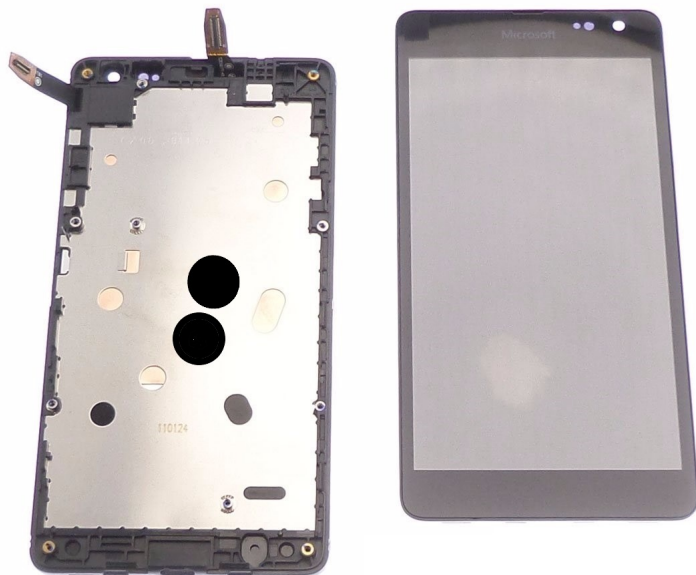

Display LCD Touch e Frame para Nokia Lumia 535 Preto

Display LCD Touch e Frame para Nokia Lumia 535 Preto

Display LCD Touch e Frame para Nokia Lumia 535 Preto

Rating: Not Rated Yet

Price

Base price with tax 30,89 €

Salesprice with discount

Display LCD Touch e Frame para Nokia Lumia 535 Preto

Sales price 30,89 €

Discount

[Ask a question about this product](#)

Description

Display completo LCD Touch e Frame para Nokia Lumia 535 Preto versão CT2S1973FPC-A1-E