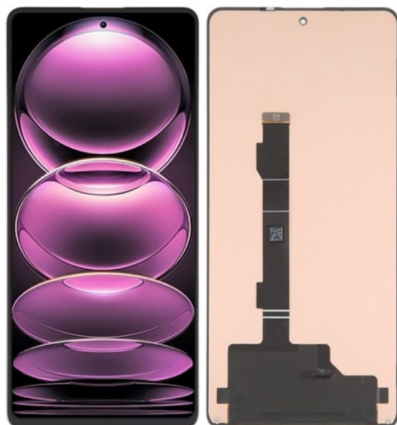

Display ou ecrã LCD OLED para Xiaomi Redmi Note 12 Pro 5G 2022 / 12 Pro Plus 5G 2022 / Poco X5 Pro 5G 20

Display ou ecrã LCD OLED para Xiaomi Redmi Note 12 Pro 5G 2022 / 12 Pro Plus 5G 2022 /

Poco X5 Pro 5G 20

Substitua o display do seu Xiaomi Redmi Note 12 Pro 5G, 12 Pro Plus 5G ou Poco X5 Pro 5G com este display OLED de alta qualidade, garantindo cores vibrantes, nitidez excepcional e resposta ao toque precisa.

O Display OLED para Xiaomi Redmi Note 12 Pro 5G 2022, 12 Pro Plus 5G 2022 e Poco X5 Pro 5G 2020 é a peça de reposição ideal para restaurar a funcionalidade e a estética original dos seus dispositivos. Se o display do seu Xiaomi está rachado, manchado, apresenta falhas na imagem ou problemas na resposta ao toque, este display OLED oferece uma solução eficiente e durável.

Fabricado com materiais de alta qualidade, este display OLED assegura uma clareza de imagem superior, cores vibrantes e alta sensibilidade ao toque, proporcionando uma experiência visual e interativa semelhante à original. A tecnologia OLED utilizada garante uma reprodução fiel das cores, níveis de preto profundos e excelente visibilidade em diferentes condições de iluminação. Além disso, o design elegante complementa o visual moderno dos seus dispositivos, mantendo a integridade estrutural e o design sofisticado.