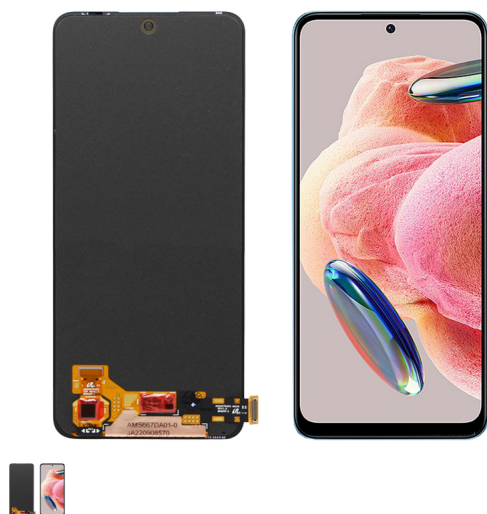

## Ecrã ou display LCD e Touch OLED para Xiaomi Redmi Note 12S 4G preto

Ecrã ou display LCD e Touch OLED para Xiaomi Redmi Note 12S 4G preto

Substitua o ecrã do seu Xiaomi Redmi Note 12S 4G com este Ecrã LCD e Touch preto OLED de alta qualidade, garantindo cores vibrantes, nitidez excepcional e resposta ao toque precisa.

### Description

O Ecrã LCD e Touch para Xiaomi Redmi Note 12S 4G Preto Service Pack é a peça de reposição ideal para restaurar a funcionalidade e a aparência original do seu dispositivo. Se o ecrã do seu Xiaomi Redmi Note 12S 4G está rachado, manchado, apresenta falhas na imagem ou problemas na resposta ao toque, este conjunto oferece uma solução completa e durável.

Fabricado com materiais de alta qualidade, este ecrã Service Pack assegura uma clareza de imagem superior, cores vibrantes e alta sensibilidade ao toque, proporcionando uma experiência visual e interativa semelhante à original. A tecnologia LCD utilizada garante uma reprodução fiel das cores e uma excelente visibilidade em diferentes condições de iluminação. Além disso, o frame preto complementa o design elegante do seu smartphone, mantendo a integridade estrutural do dispositivo.