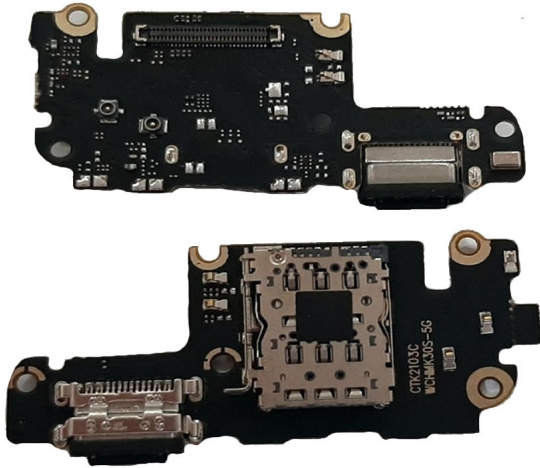

## Flex com porta de carga para Xiaomi Mi 10T Pro

Flex com porta de carga para Xiaomi Mi 10T Pro

Renove a funcionalidade de carregamento do seu Xiaomi Mi 10T Pro com o Flex com Porta de Carga.

Rating: Not Rated Yet

### Description

Atualize o seu Xiaomi Mi 10T Pro com o Flex com Porta de Carga, proporcionando uma solução eficiente para problemas de carregamento. Esta peça de reposição de alta qualidade é projetada especificamente para o Xiaomi Mi 10T Pro, restaurando a funcionalidade de carregamento do seu dispositivo.

### Características Técnicas:

- Marca: Xiaomi
- Modelo: Mi 10T Pro
- Tipo: Flex com Porta de Carga
- Qualidade: Peça de reposição premium

- Compatibilidade: Xiaomi Mi 10T Pro / Mi 10T Pro 5G / Mi 10T 5G