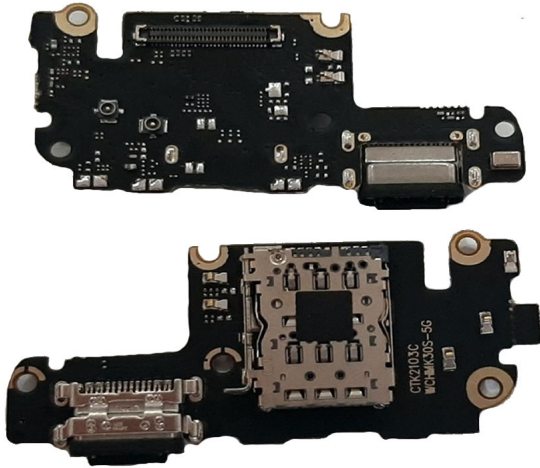

Flex com porta de carga para Xiaomi Mi 10T Pro

Flex com porta de carga para Xiaomi Mi 10T Pro

Renove a funcionalidade de carregamento do seu Xiaomi Mi 10T Pro com o Flex com Porta de Carga.

Rating: Not Rated Yet

Price

Base price with tax 9,83 €

Salesprice with discount

Sales price 9,83 €

Discount

[Ask a question about this product](#)

Description

Atualize o seu Xiaomi Mi 10T Pro com o Flex com Porta de Carga, proporcionando uma solução eficiente para problemas de carregamento. Esta peça de reposição de alta qualidade é projetada especificamente para o Xiaomi Mi 10T Pro, restaurando a funcionalidade de carregamento do seu dispositivo.

Características Técnicas:

- Marca: Xiaomi
- Modelo: Mi 10T Pro
- Tipo: Flex com Porta de Carga
- Qualidade: Peça de reposição premium

- Compatibilidade: Xiaomi Mi 10T Pro / Mi 10T Pro 5G / Mi 10T 5G