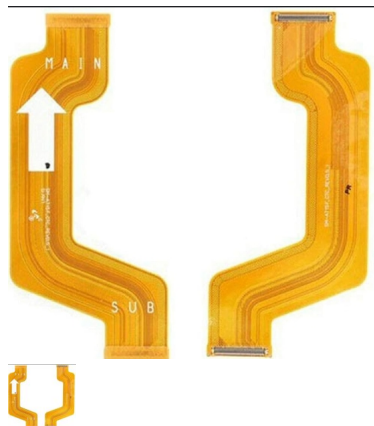

## Flex de placa base para Samsung Galaxy A71 A715

Flex de placa base para Samsung Galaxy A71 A715

Flex de placa base original para Samsung Galaxy A71 A715, peça essencial para reparar falhas no funcionamento do seu dispositivo.

### Description

Este Flex de placa base é projetado especificamente para o Samsung Galaxy A71 A715, garantindo uma integração perfeita com o seu smartphone. Se o seu dispositivo não carrega corretamente, a tela não funciona ou há problemas com sensores ou câmeras, este componente pode ser a solução. É uma peça de reposição de alta qualidade, testada para garantir compatibilidade completa com o modelo SM-A715F. A instalação deste flex pode resolver problemas como falhas de conexão entre a placa principal e outros componentes do telefone. Recomenda-se que a substituição seja realizada por um técnico qualificado para evitar danos adicionais ao aparelho.

### Características técnicas:

- Compatibilidade: Samsung Galaxy A71 (SM-A715F)
- Tipo de produto: Flex de placa base (Main Flex)
- Material: PCB flexível
- Função: Conexão entre placa base e componentes externos