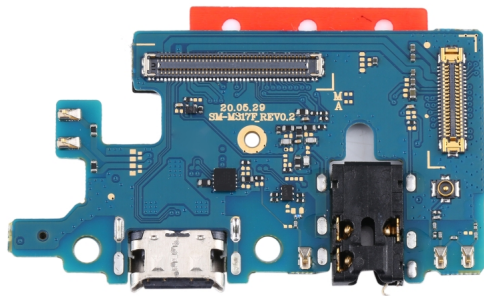

Flex ou módulo de carga com acessórios para Samsung Galaxy M31s M317F

Flex ou módulo de carga com acessórios para Samsung Galaxy M31s M317F

Flex/Módulo de Carga com Acessórios para Samsung Galaxy M31s M317F.

O flex ou módulo de carga com acessórios para Samsung Galaxy M31s M317F é uma peça de reposição original que restaura a funcionalidade de carregamento do dispositivo. Este kit inclui o flex ou módulo de carga e os acessórios necessários para uma substituição fácil e eficiente. Mantenha o seu Samsung Galaxy M31s funcionando como novo com este conjunto de alta qualidade.

Características Técnicas:

- Marca: Samsung
- Modelo: Galaxy M31s M317F
- Tipo: Flex/Módulo de Carga
- Inclui Acessórios: Sim
- Compatibilidade: Samsung Galaxy M31s M317F
- Original: Sim