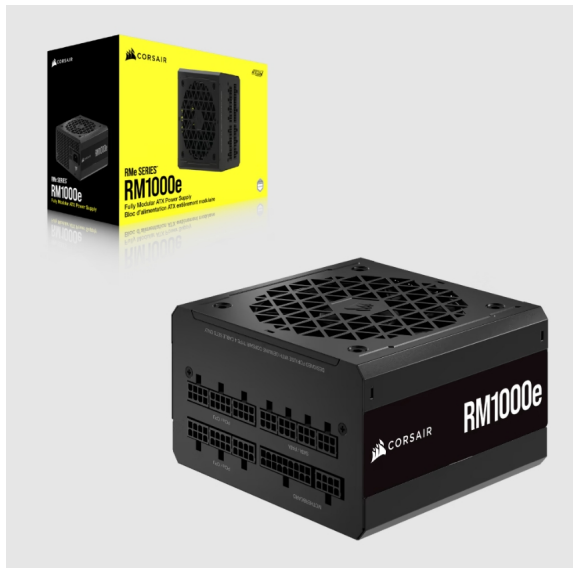

## Fonte de Alimentação ATX Corsair RMe Series RM1000e (2025) 1000W 80 Plus Gold Full Modular

Fonte de Alimentação ATX Corsair RMe Series RM1000e (2025) 1000W 80 Plus

Gold Full Modular

Potência e eficiência com a fonte de alimentação Corsair RMe Series RM1000e, 1000W, certificação 80 Plus Gold, e cabeamento totalmente modular.

### Description

**Podes pagar em 3X sem juros com o Klarna no checkout**

- A fonte de alimentação Corsair RMe Series RM1000e de 1000W é a solução perfeita para sistemas de alta performance, com eficiência energética certificada 80 Plus Gold, garantindo menos desperdício de energia e menor geração de calor.
- O design totalmente modular permite uma gestão de cabos eficiente, reduzindo a desordem interna do seu computador, melhorando o fluxo de ar e simplificando a montagem e atualizações futuras.

- Com uma ventoinha de 120mm de baixo ruído e [modo Zero RPM](#) para operações em cargas baixas, esta fonte é silenciosa, ideal para PCs de gaming ou estações de trabalho onde o silêncio é valorizado.
- Suporta os padrões ATX 3.0 e PCIe 5.0, sendo compatível com as mais recentes placas gráficas e processadores, oferecendo estabilidade de energia mesmo durante picos de demanda.
- [Tecnologia de conversão DC-DC](#) e [capacitores de 105°C](#) asseguram uma entrega de energia estável e segura, prolongando a vida útil dos componentes do seu sistema.
- Ideal para entusiastas e profissionais que exigem uma fonte de alimentação fiável, eficiente e que ofereça espaço para futuras expansões.