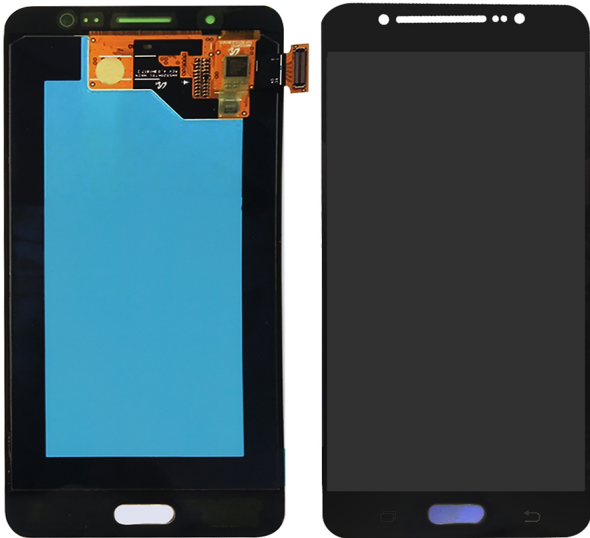

LCD / display e touch Samsung J5 J510 (2016) preto

LCD / Display e touch Samsung Galaxy J5 J510 (2016) Preto

Rating: Not Rated Yet

Price

Base price with tax 55,89 €

Salesprice with discount

Sales price 55,89 €

Discount

[Ask a question about this product](#)

Description LCD / Display e touch Samsung Galaxy J5 J510 (2016) Preto LCD / Display e touch Samsung Galaxy J5 J510 (2016) Preto com LCD e Touch incluído, sem frame e com botão home incluído. A montagem em Portimão/Algarve/Portugal do LCD / Display e touch Samsung Galaxy J5 J510 (2016) Preto Original.