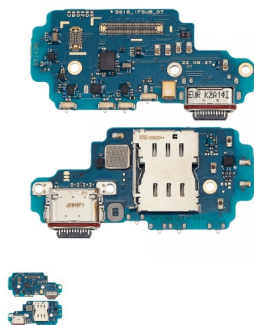

Módulo de Carga para Samsung Galaxy S23 Ultra SM-S918

Módulo de Carga para Samsung Galaxy S23 Ultra SM-S918

Módulo de carga de substituição para Samsung Galaxy S23 Ultra SM-S918, ideal para resolver problemas de carregamento.

Este módulo de carga é especificamente desenhado para o Samsung Galaxy S23 Ultra (SM-S918), garantindo uma solução eficiente para problemas com a função de carregamento do seu dispositivo. Se você está enfrentando dificuldades como carregamento lento, intermitente ou inexistente, este módulo pode ser a resposta. Fabricado com componentes de alta qualidade, este módulo garante uma conexão segura e duradoura, compatível com a tecnologia de carregamento rápido do Galaxy S23 Ultra. A substituição deve ser feita por um técnico qualificado para evitar danos adicionais ao aparelho. Este componente não só restaura a capacidade de carregar o seu smartphone de forma eficaz mas também pode melhorar a transferência de dados via USB.

Características técnicas:

- Compatibilidade: Samsung Galaxy S23 Ultra (SM-S918)
- Tipo de produto: Módulo de carga (Puerto de carga)
- Interface: USB-C
- Função: Carregamento e transferência de dados
- Suporte: Carregamento rápido (Fast Charge)