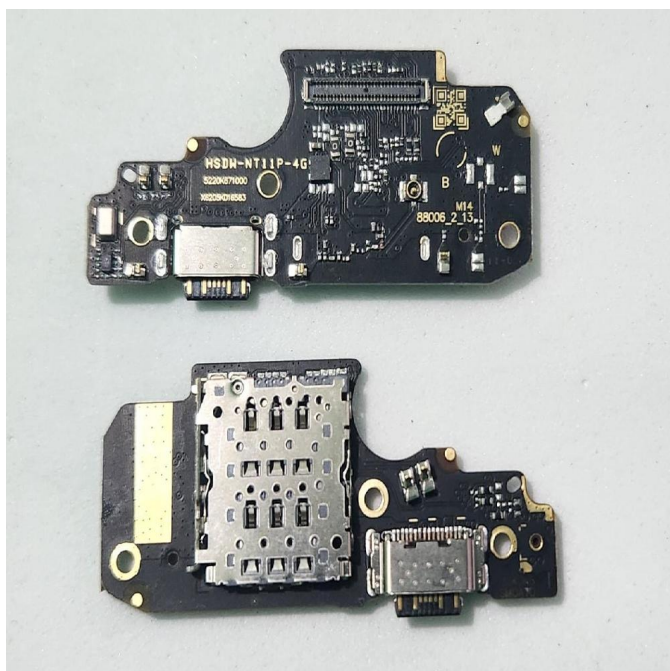

## Módulo de carga para Xiaomi Redmi Note 11 Pro 2201116TG original

Módulo de carga para Xiaomi Redmi Note 11 Pro 2201116TG original

None

Rating: Not Rated Yet