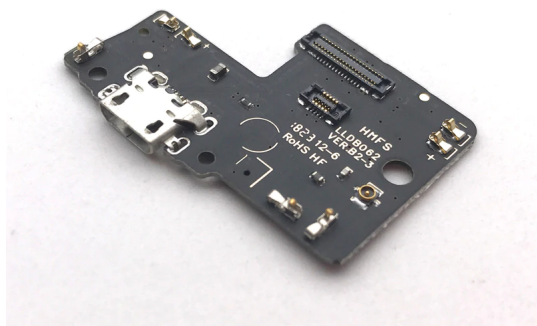

## Placa auxiliar de carga, dados e acessórios para Xiaomi Redmi S2

Placa auxiliar de carga, dados e acessórios para Xiaomi Redmi S2

Rating: Not Rated Yet

**Price**

Base price with tax 2,90 €

Salesprice with discount

Sales price 2,90 €

Discount

[Ask a question about this product](#)

**Description**

Placa auxiliar de carga, dados e acessórios para Xiaomi Redmi S2