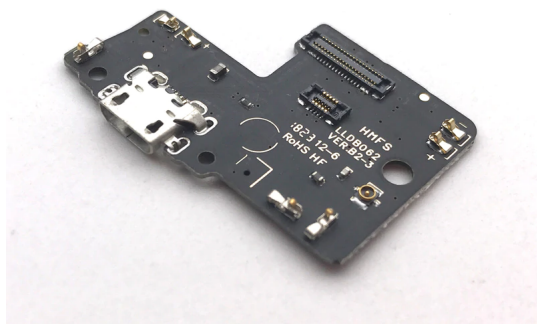

## Placa auxiliar de carga, dados e acessórios para Xiaomi Redmi S2

Placa auxiliar de carga, dados e acessórios para Xiaomi Redmi S2

Rating: Not Rated Yet

**Price**

Base price with tax 2,90 €

Salesprice with discount

Sales price 2,90 €

Discount

[Ask a question about this product](#)

**Description**

Placa auxiliar de carga, dados e acessórios para Xiaomi Redmi S2