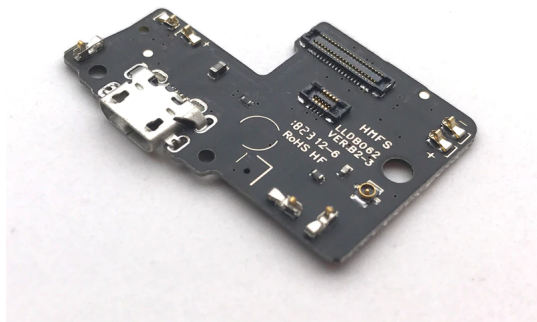

## Placa auxiliar de carga, dados e acessórios para Xiaomi Redmi S2

Placa auxiliar de carga, dados e acessórios para Xiaomi Redmi S2

Rating: Not Rated Yet

**Price**

Base price with tax 2,90 €

Salesprice with discount

Sales price 2,90 €

Discount

[Ask a question about this product](#)

**Description**

Placa auxiliar de carga, dados e acessórios para Xiaomi Redmi S2