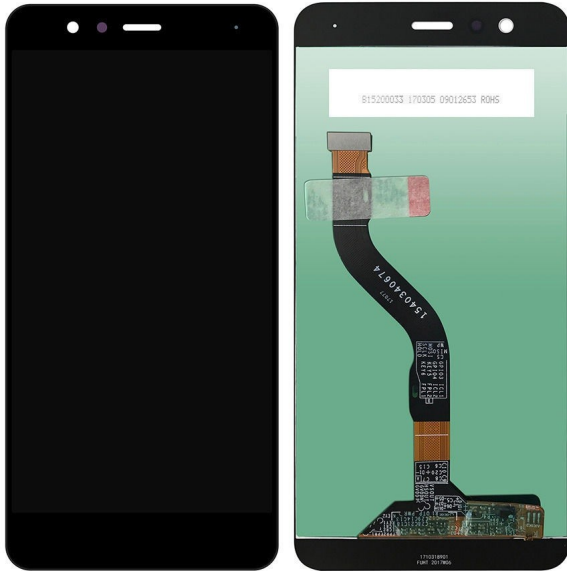

Huawei P10 Preto Substituição Display/LCD/Touch

Huawei P10 Preto Substituição Display/LCD/Touch

Rating: Not Rated Yet

Price

Base price with tax 114,98 €

Salesprice with discount

Sales price 114,98 €

Discount

[Ask a question about this product](#)

Description

Huawei P10 Preto Substituição Display/LCD/Touch