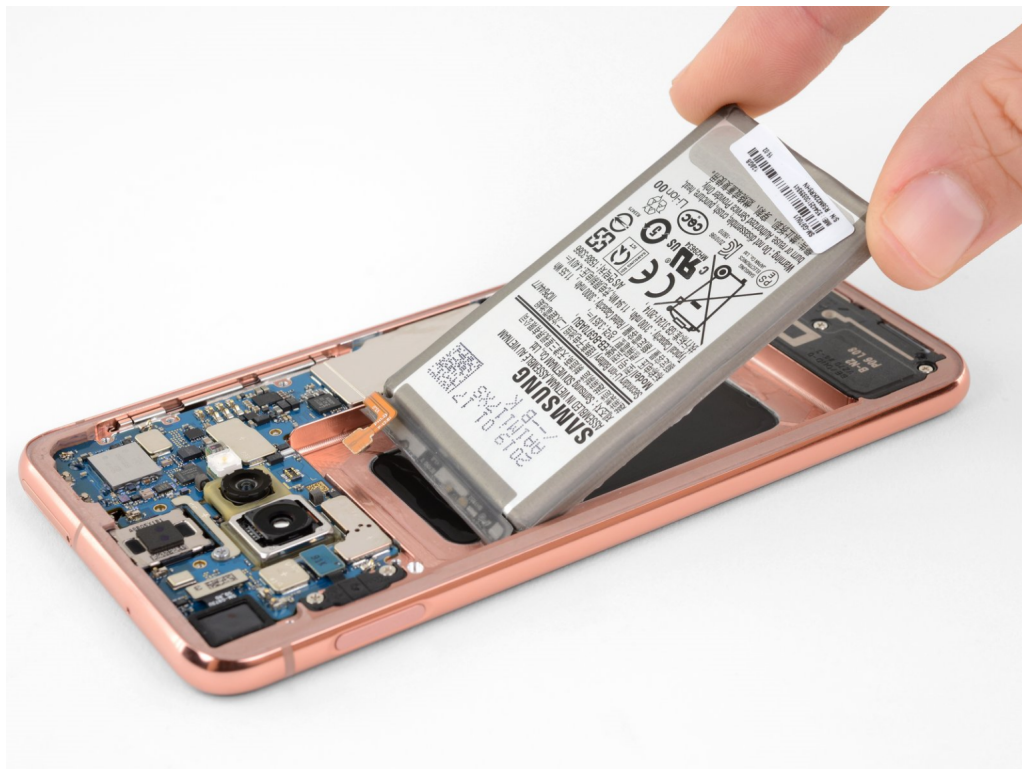

Samsung S10e Substituição da Bateria

Samsung S10e Substituição da

Bateria

Samsung S10e Substituição da Bateria

Rating: Not Rated Yet

Price

Base price with tax

Salesprice with discount