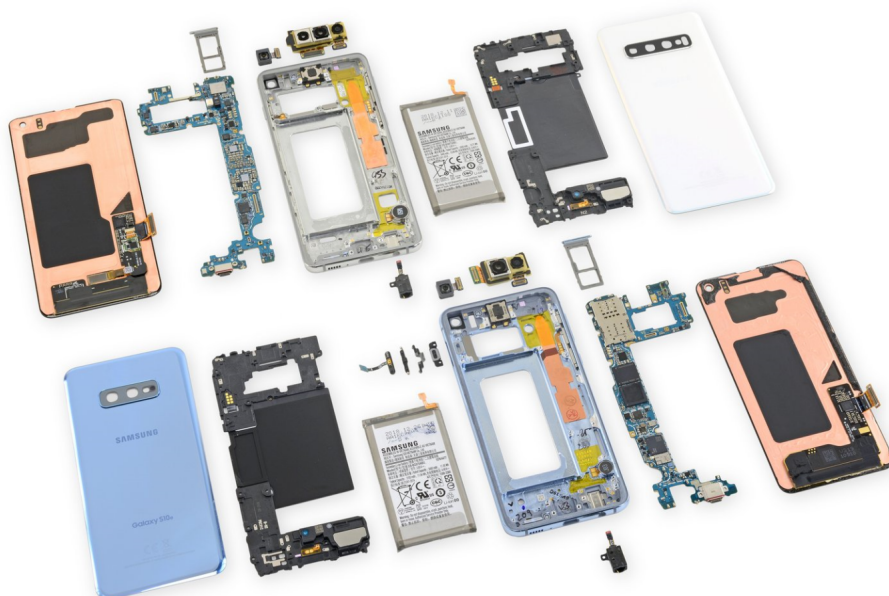

Samsung S10e Substituição da Câmera Traseira

Câmera Traseira

Samsung S10e Substituição da

Samsung S10e Substituição da Câmera Traseira

Rating: Not Rated Yet

Price

Base price with tax

Salesprice with discount