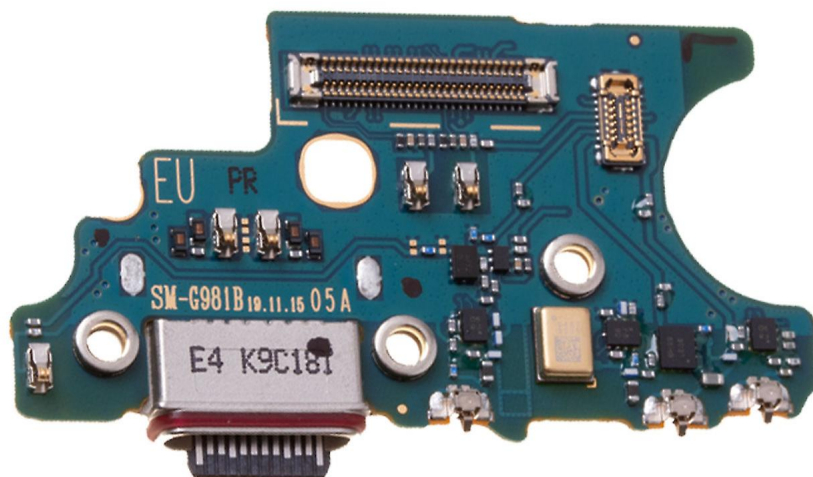

## Samsung S20 Substituição da Placa de Carga

Placa de Carga

Samsung S20 Substituição da Placa de Carga

Rating: Not Rated Yet

**Price**

Base price with tax

Salesprice with discount

Sales price 32,89 €