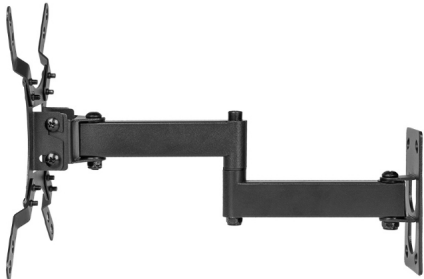

Suporte 1Life spt:13? – 42? TV Flex Wall Mounting Preto

Suporte 1Life spt:13? – 42? TV Flex Wall Mounting Preto

Suporte de parede 1Life para TVs de 13" a 42", articulado e ajustável, em preto, para uma visualização perfeita.

O Suporte 1Life spt:13? – 42? TV Flex Wall Mounting Preto é projetado para aqueles que desejam flexibilidade na instalação do seu televisor. Com um braço articulado, este suporte permite ajustar a posição do ecrã em várias direções, oferecendo ângulos de visualização ideais para qualquer cenário. É compatível com TVs de dimensões entre 13 e 42 polegadas e suporta padrões VESA de 75x75 mm até 200x200 mm, com uma capacidade de carga de até 25 kg. A construção em aço robusto garante durabilidade e segurança, enquanto o acabamento em preto se adapta a qualquer decoração. A instalação é facilitada por um sistema de montagem que inclui todos os acessórios necessários, como parafusos e buchas, embora seja recomendada a assistência de um profissional para garantir um resultado perfeito. O design flexível permite inclinação e rotação, melhorando a experiência de visualização e oferecendo soluções de economia de espaço ao permitir que a TV se aproxime ou se afaste da parede.

Características técnicas:

- Compatibilidade: Ecrãs de 13" a 42"

- Padrão VESA: 75x75 mm a 200x200 mm
- Capacidade de carga: Até 25 kg
- Material: Aço
- Cor: Preta
- Tipo: Articulado (incline, swivel, extend)
- Inclinação: -15° a +15°
- Rotação: $\pm 90^\circ$
- Extensão: De 43 mm a 400 mm da parede
- Inclui: Parafusos, buchas, manual de instruções, sistema de gestão de cabos
- Dimensões do suporte: 200 x 200 x 43 mm (mínimo)
- Instalação: Recomendada por profissional para garantir segurança
- Garantia: Verificar com o fornecedor
-