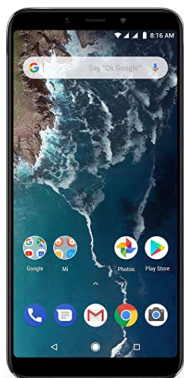

Xiaomi Mi A2 Substituição Display/LCD/Touch

Xiaomi Mi A2 Preto Substituição Display/LCD/Touch

Xiaomi Mi A2 Substituição Display/LCD/Touch

Rating: Not Rated Yet

Price

Base price with tax 90,88 €

Salesprice with discount

Sales price 90,88 €

Discount

[Ask a question about this product](#)

Description

Faça aqui a substituição do display/LCD/Touch do seu telemóvel, com 3 meses de garantia na reparação e peça de substituição contra defeitos de fabrico, preço inclui peça de substituição e mão de obra já com o iva incluído à taxa em vigor.