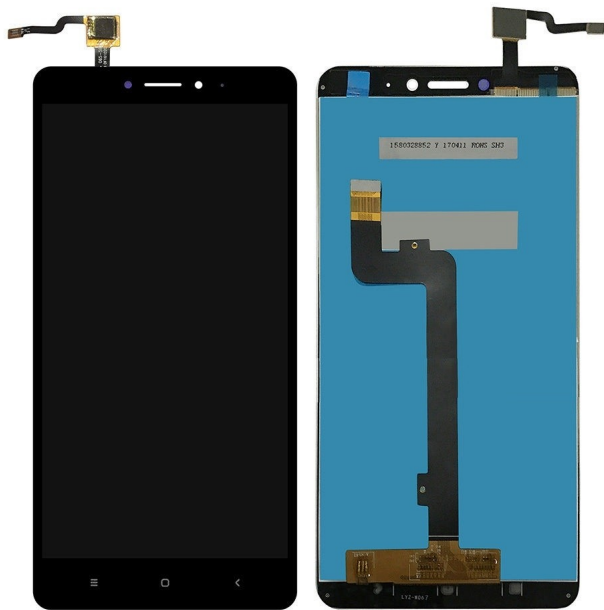

Xiaomi Mi Max 2 Preto Substituição Display/LCD/Touch

Xiaomi Mi Max 2 Preto Substituição Display/LCD/Touch

Rating: Not Rated Yet

Price

Base price with tax 68,88 €

Salesprice with discount

Sales price 68,88 €

Discount

[Ask a question about this product](#)

Description

Xiaomi Mi Max 2 Preto Substituição Display/LCD/Touch

Xiaomi Mi Max 2 Preto Substituição Display/LCD/Touch

Faça aqui a substituição do display/LCD/Touch do seu telemóvel, com 3 meses de garantia na reparação e peça de substituição contra defeitos de fabrico, preço inclui peça de substituição e mão de obra já com o iva incluído à taxa em vigor.