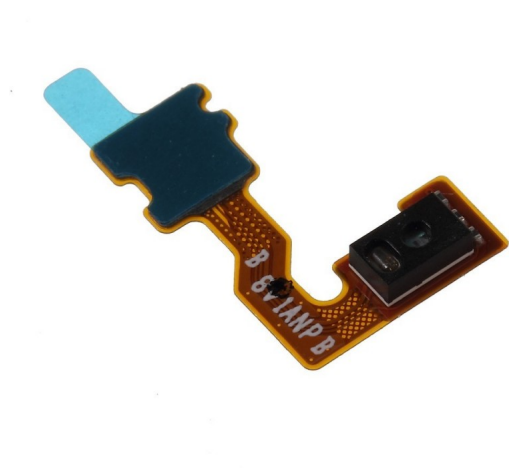

Cabo Flex de Sensor de Proximidade Nova 3e para Huawei P20 Lite 2018(ANE-LX1,ANE-L21)

LX1,ANE-L21)

Cabo Flex de Sensor de Proximidade Nova 3e para Huawei P20 Lite 2018(ANE-

Cabo Flex de Sensor de Proximidade Nova 3e para Huawei P20 Lite 2018(ANE-LX1,ANE-L21)

Cabo Flex de Sensor de Proximidade Nova 3e para Huawei P20 Lite 2018(ANE-LX1,ANE-L21)