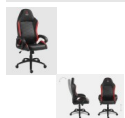

Cadeira Gaming Alpha Gamer Maya Black / Red

Cadeira Gaming Alpha Gamer Maya Black / Red

Cadeira Gaming Alpha Gamer Maya Black / Red, com design moderno e ajustes para máxima ergonomia em sessões de jogo.

A Cadeira Gaming Alpha Gamer Maya Black / Red é projetada para oferecer conforto e estilo durante longas sessões de jogo. Com um design que combina preto e vermelho, esta cadeira não só é visualmente atraente mas também funcional. Possui uma função basculante de 10 graus, permitindo momentos de relaxamento sem esforço, e uma capacidade de ajuste de altura do assento de até 7 cm para se adequar a diferentes tamanhos de usuários. Os apoios de braço são acolchoados para maior conforto e têm um design que facilita a aproximação à mesa. A estrutura é feita em metal com uma base em formato de estrela, garantindo estabilidade e durabilidade. Com elevador a gás de classe 4 e rodas de 60 mm em nylon, oferece mobilidade suave e segura. Esta cadeira suporta até 150 kg, tornando-se uma excelente escolha para gamers de todos os tamanhos.

Características Técnicas:

- Tipo de Produto: Cadeira de jogos universal
- Peso Máximo de Utilizador: 150 kg
- Cor Base: Preto com detalhes em Vermelho
- Material do Assento: Pele sintética PU
- Braço de Apoio Ajustável: Não
- Classe de Elevação a Gás: 4
- Altura de Elevação: 7 cm
- Rodas: Sim, 5 rodas de 60 mm
- Material das Rodas: Nylon
- Função Basculante: Sim, 10 graus
- Largura: 65 cm
- Profundidade: 70 cm
- Altura (máx.): 130 cm
- Altura (mín.): 123 cm
- Largura do Assento: 45 cm
- Altura do Assento: 47-54 cm
- Profundidade do Assento: 39 cm
- Peso: 18 kg