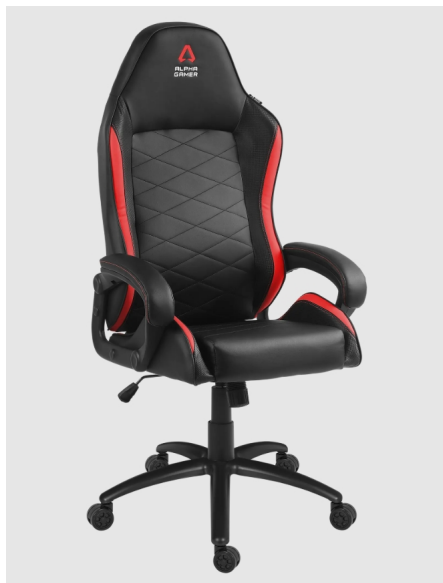

Cadeira Gaming Alpha Gamer Maya Black / Red

Cadeira Gaming Alpha Gamer Maya Black / Red

Cadeira Gaming Alpha Gamer Maya Black / Red, com design moderno e ajustes para máxima ergonomia em sessões de jogo.

A Cadeira Gaming Alpha Gamer Maya Black / Red é projetada para oferecer conforto e estilo durante longas sessões de jogo. Com um design que combina preto e vermelho, esta cadeira não só é visualmente atraente mas também funcional. Possui uma função basculante de 10 graus, permitindo momentos de relaxamento sem esforço, e uma capacidade de ajuste de altura do assento de até 7 cm para se adequar a diferentes tamanhos de usuários. Os apoios de braço são acolchoados para maior conforto e têm um design que facilita a aproximação à mesa. A estrutura é feita em metal com uma base em formato de estrela, garantindo estabilidade e durabilidade. Com elevador a gás de classe 4 e rodas de 60 mm em nylon, oferece mobilidade suave e segura. Esta cadeira suporta até 150 kg, tornando-se uma excelente escolha para gamers de todos os tamanhos.

Características Técnicas:

- Tipo de Produto: Cadeira de jogos universal
- Peso Máximo de Utilizador: 150 kg
- Cor Base: Preto com detalhes em Vermelho
- Material do Assento: Pele sintética PU
- Braço de Apoio Ajustável: Não
- Classe de Elevação a Gás: 4
- Altura de Elevação: 7 cm
- Rodas: Sim, 5 rodas de 60 mm
- Material das Rodas: Nylon
- Função Basculante: Sim, 10 graus
- Largura: 65 cm
- Profundidade: 70 cm
- Altura (máx.): 130 cm
- Altura (mín.): 123 cm
- Largura do Assento: 45 cm
- Altura do Assento: 47-54 cm
- Profundidade do Assento: 39 cm
- Peso: 18 kg