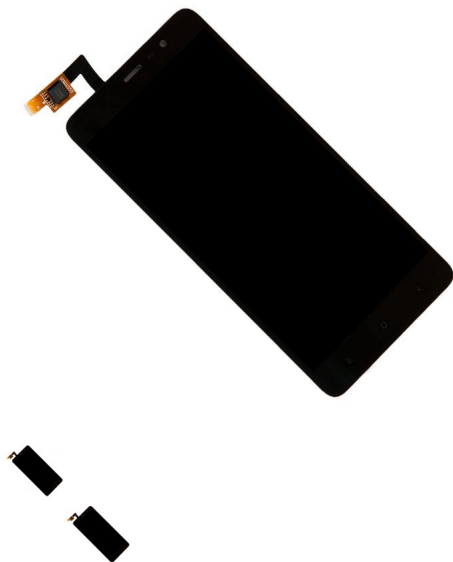

## Pantalla completa (LCD / táctil / cristal) Xiaomi Redmi Note 3 / Note 3 pro negro

Pantalla completa (LCD / táctil / cristal) Xiaomi Redmi Note 3 / Note 3 pro negro

Rating: Not Rated Yet

## Pantalla completa (LCD / táctil / cristal) Xiaomi Redmi Note 3 / Note 3 pro negro

**Pantalla completa (LCD / Display, cristal y táctil) negra para el siguiente modelo:**

- Xiaomi Redmi Note 3 y Note 3 pro