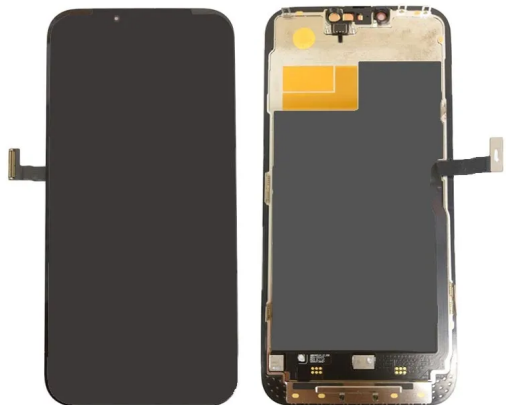

Display LCD e Touch para iPhone 13 Pro Max incell IPS Preto

Display LCD e Touch para iPhone 13 Pro Max incell IPS Preto

Atualize o seu iPhone 13 Pro Max com este Display LCD e Touch de alta qualidade em tecnologia Incell IPS. Desfrute de uma tela nítida e uma experiência tátil precisa.

Eleve o desempenho do seu iPhone 13 Pro Max com este Display LCD e Touch de alta qualidade. A tecnologia Incell IPS oferece cores vibrantes e detalhes nítidos. Sinta a precisão tátil para uma experiência de usuário aprimorada. Esta peça de reposição é compatível com o modelo específico do iPhone 13 Pro Max.

Características Técnicas:

- Modelo: iPhone 13 Pro Max
- Tipo: Display LCD e Touch
- Tecnologia: Incell IPS
- Cor: Preto
- Qualidade: Peça de reposição de alta qualidade