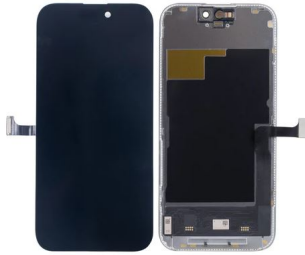

Display LCD e Touch para iPhone 15 Pro OLED

Display LCD e Touch para iPhone 15 Pro OLED

Substitua o display do seu iPhone 15 Pro com o Display OLED e Touch, garantindo qualidade de imagem excepcional e sensibilidade ao toque superior.

O Display LCD e Touch para iPhone 15 Pro OLED é a solução ideal para reparar telas danificadas ou quebradas do seu dispositivo, proporcionando uma experiência visual de alta qualidade. Este conjunto inclui tanto o display OLED quanto o touch screen, garantindo cores vibrantes, contraste nítido e uma resposta ao toque precisa.

Fabricado com materiais de primeira linha, o display LCD e touch para iPhone 15 Pro oferece durabilidade e desempenho confiável. Compatível exclusivamente com o modelo iPhone 15 Pro, ele assegura um encaixe perfeito e fácil instalação, mantendo a funcionalidade e a estética originais do seu dispositivo.