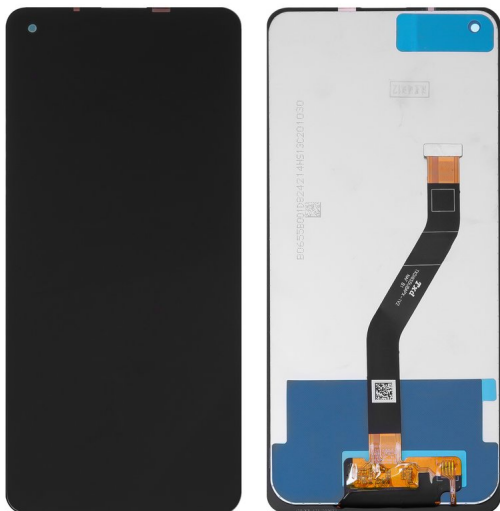

Display LCD e Touch para Samsung Galaxy A21 SM-A215F compatível

Display LCD e Touch para Samsung Galaxy A21 SM-A215F

compatível

Display LCD e Touch para Samsung Galaxy A21 SM-A215F compatível

Rating: Not Rated Yet

Price

Base price with tax 36,90 €

Salesprice with discount

Sales price 36,90 €

Discount

[Ask a question about this product](#)

Description

Display LCD e Touch para Samsung Galaxy A21 SM-A215F compatível