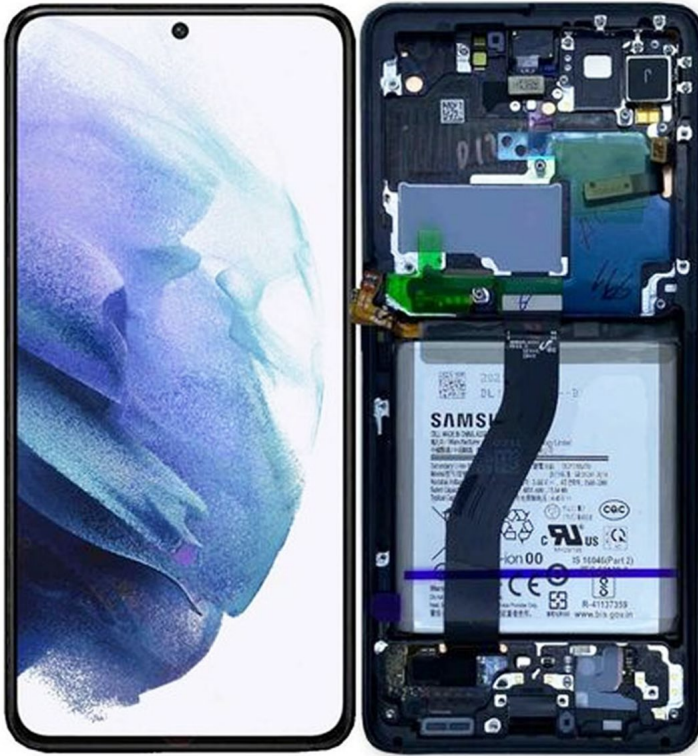

Display LCD e Touch para Samsung Galaxy S21 Ultra 5G G998B Phantom Black

Display LCD e Touch para Samsung Galaxy S21 Ultra 5G

G998B Phantom Black

Display LCD e Touch para Samsung Galaxy S21 Ultra 5G G998B Phantom Black

Display LCD e Touch para Samsung Galaxy S21 Ultra 5G G998B Phantom Black

Type Dynamic AMOLED 2X, 120Hz, HDR10+, 1500 nits (peak) Size 6.8 inches, 112.1 cm² (~89.8% screen-to-body ratio) Resolution 1440 x

3200 pixels, 20:9 ratio (~515 ppi density)

Mais informação

Guarantee
Marca
Modelo
OEM
Tipo
Cor

3 meses

Samsung
Galaxy S21 Ultra 5G G998
GH82-24591A - GH82-24589A
Screens
Phantom Black