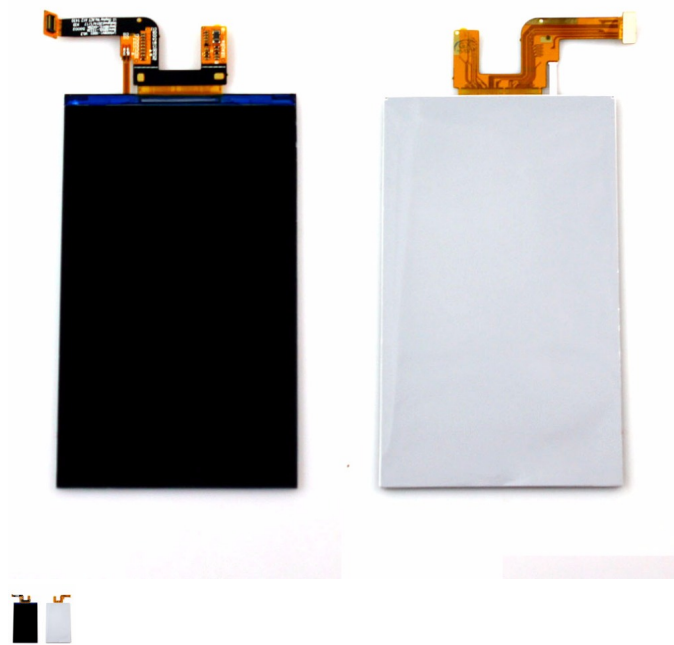

## Display LCD + touch com frame LG L80 dual sim D373 branco

Display LCD + touch com frame LG L80 dual sim D373 branco

Rating: Not Rated Yet

**Price**

Base price with tax 74,13 €

Salesprice with discount

Sales price 74,13 €

## Display LCD + touch com frame LG L80 dual sim D373 branco

Display LCD + touch com frame LG L80 dual sim D373 branco, ao melhor preço do mercado e de extrema qualidade, Compre agora!