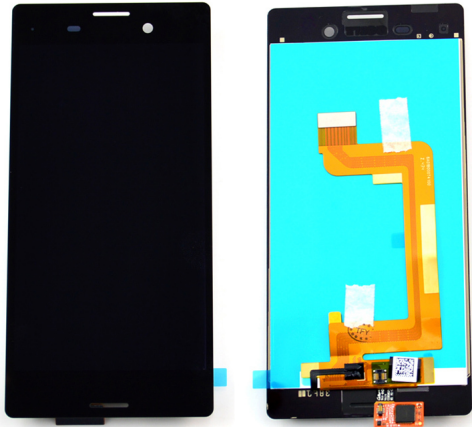

## Pantalla LCD + táctil Sony Xperia Z1 L39h C6902 C6903 C6906 C6943 negro

Pantalla LCD + táctil Sony Xperia Z1 L39h C6902 C6903 C6906 C6943 negro

Rating: Not Rated Yet

## Pantalla LCD + táctil Sony Xperia M4 Aqua, E2303 negro

Montaje en Portimão / Algarve / Portugal en nuestras instalaciones