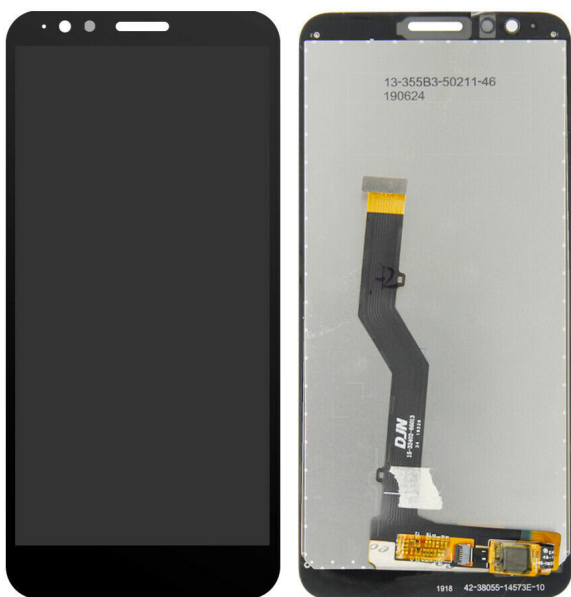

Ecrã ou display LCD e touch para Motorola E6 preto

Ecrã ou display LCD e touch para Motorola E6 preto

Ecrã ou display LCD e touch para Motorola E6 preto

Rating: Not Rated Yet

Price

Base price with tax 29,90 €

Salesprice with discount

Sales price 29,90 €

Discount

[Ask a question about this product](#)

Description

Ecrã ou display LCD e touch para Motorola E6 preto