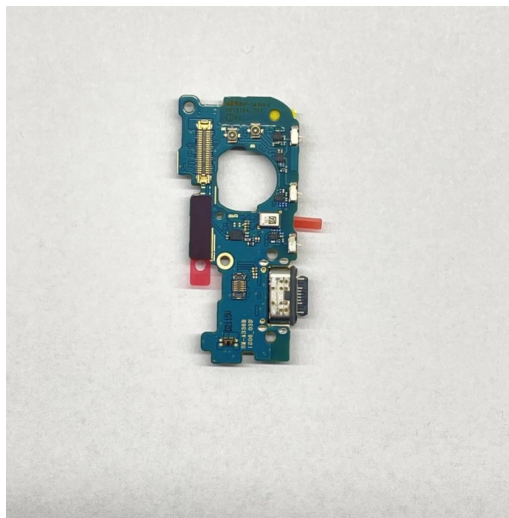

Flex com módulo de carga para Samsung Galaxy A33 5G SM-A336B 2022

Flex com módulo de carga para Samsung Galaxy A33 5G SM-A336B 2022

Flex com módulo de carga compatível com Samsung Galaxy A33 5G (SM-A336B, 2022). Substitui a porta USB-C e o circuito de carregamento danificado com encaixe perfeito e qualidade premium.

O **Flex com Módulo de Carga para Samsung Galaxy A33 5G (SM-A336B)** é a peça ideal para reparar problemas de **carregamento, conectividade USB ou microfone** do teu smartphone.

Fabricado com componentes de alta qualidade, este módulo integra o **conector USB-C, microfone principal e circuito de gestão de energia**, assegurando funcionamento idêntico ao original.