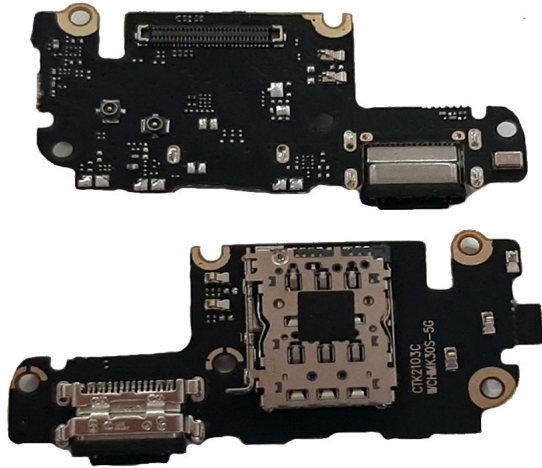

## Flex com porta de carga para Xiaomi Mi 10T Pro

Flex com porta de carga para Xiaomi Mi 10T Pro

Renove a funcionalidade de carregamento do seu Xiaomi Mi 10T Pro com o Flex com Porta de Carga.

Rating: Not Rated Yet

### Description

Atualize o seu Xiaomi Mi 10T Pro com o Flex com Porta de Carga, proporcionando uma solução eficiente para problemas de carregamento. Esta peça de reposição de alta qualidade é projetada especificamente para o Xiaomi Mi 10T Pro, restaurando a funcionalidade de carregamento do seu dispositivo.

### Características Técnicas:

- Marca: Xiaomi
- Modelo: Mi 10T Pro
- Tipo: Flex com Porta de Carga
- Qualidade: Peça de reposição premium

- Compatibilidade: Xiaomi Mi 10T Pro / Mi 10T Pro 5G / Mi 10T 5G