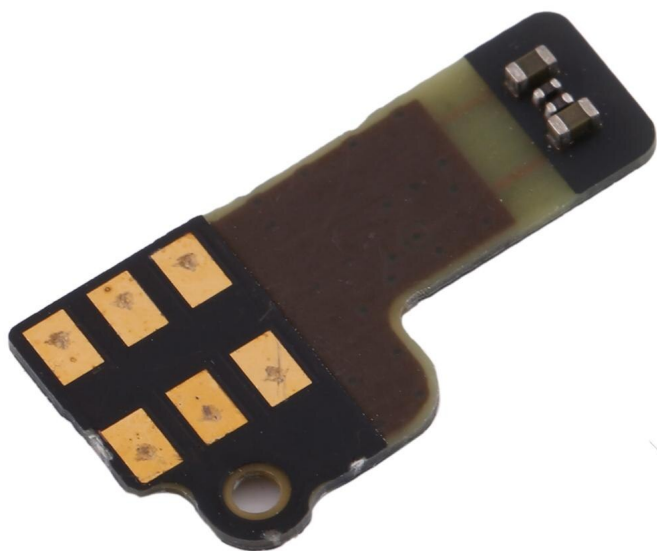

## Flex com sensor de proximidade para Huawei P30 Pro (VOG-L29, VOG-L09, VOG-L04) compatível

L09, VOG-L04) compatível

Flex com sensor de proximidade para Huawei P30 Pro (VOG-L29, VOG-

Flex com sensor de proximidade para Huawei P30 Pro (VOG-L29, VOG-L09, VOG-L04) compatível

Rating: Not Rated Yet

### Description

Flex com sensor de proximidade para Huawei P30 Pro (VOG-L29, VOG-L09, VOG-L04) compatível