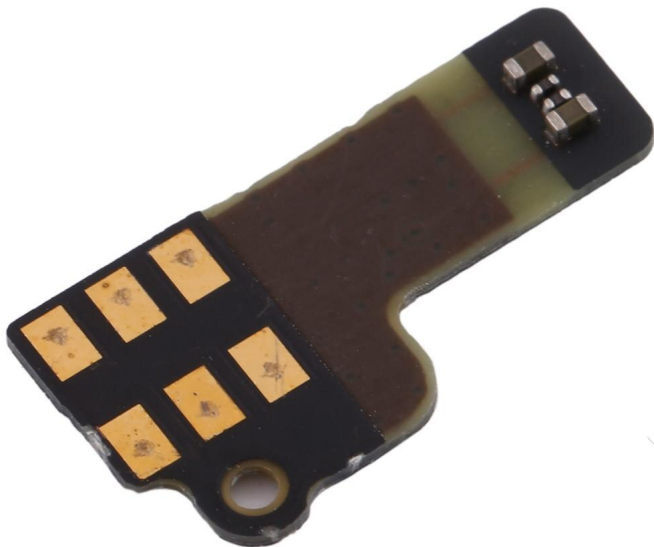

## Flex com sensor de proximidade para Huawei P30 Pro (VOG-L29, VOG-L09, VOG-L04) compatível

L09, VOG-L04) compatível

Flex com sensor de proximidade para Huawei P30 Pro (VOG-L29, VOG-

Flex com sensor de proximidade para Huawei P30 Pro (VOG-L29, VOG-L09, VOG-L04) compatível

Rating: Not Rated Yet

### Description

Flex com sensor de proximidade para Huawei P30 Pro (VOG-L29, VOG-L09, VOG-L04) compatível