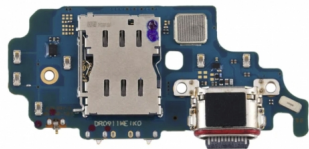

## Flex de Carga para Samsung S21 Ultra

Flex de Carga Samsung S21 Ultra

Flex de carga para Samsung Galaxy S21 Ultra, essencial para reparos ou substituições de carregamento.

Rating: Not Rated Yet

### Description

Este Flex de carga é projetado especificamente para o Samsung Galaxy S21 Ultra, oferecendo uma solução para quem enfrenta problemas de carregamento devido a uma porta de carga danificada ou defeituosa. Com um encaixe preciso, este flex garante que a funcionalidade de carregamento e transferência de dados do seu dispositivo seja restaurada ao seu estado original. Fabricado com materiais de alta qualidade, assegura a mesma durabilidade e eficiência que o componente original. A instalação deste flex deve ser realizada por um técnico especializado para garantir que todas as conexões internas estejam corretamente alinhadas e que o carregamento rápido e outras funcionalidades associadas à porta USB continuem a operar sem falhas. É uma peça fundamental para manter o seu Samsung S21 Ultra funcionando de maneira eficaz, permitindo carregamento sem fio e via cabo com a máxima eficiência.

### Características Técnicas:

- Compatibilidade: Exclusivamente para Samsung Galaxy S21 Ultra
- Componente: Flex de carga
- Material: Plástico flexível de alta qualidade com contatos metálicos

- Inclusões: 1 Flex de carga