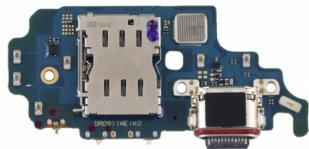

Flex de Carga S21 Ultra

Flex de Carga Samsung S21 Ultra

Flex de carga para Samsung Galaxy S21 Ultra, essencial para reparos ou substituições de carregamento.

Rating: Not Rated Yet

Price

Base price with tax 16,90 €

Salesprice with discount

Sales price 16,90 €

Discount

[Ask a question about this product](#)

Description

Este Flex de carga é projetado especificamente para o Samsung Galaxy S21 Ultra, oferecendo uma solução para quem enfrenta problemas de carregamento devido a uma porta de carga danificada ou defeituosa. Com um encaixe preciso, este flex garante que a funcionalidade de carregamento e transferência de dados do seu dispositivo seja restaurada ao seu estado original. Fabricado com materiais de alta qualidade, assegura a mesma durabilidade e eficiência que o componente original. A instalação deste flex deve ser realizada por um técnico especializado para garantir que todas as conexões internas estejam corretamente alinhadas e que o carregamento rápido e outras funcionalidades associadas à porta USB continuem a operar sem falhas. É uma peça fundamental para manter o seu Samsung S21 Ultra funcionando de maneira eficaz, permitindo carregamento sem fio e via cabo com a máxima eficiência.

Características Técnicas:

- Compatibilidade: Exclusivamente para Samsung Galaxy S21 Ultra
- Componente: Flex de carga
- Material: Plástico flexível de alta qualidade com contatos metálicos

- Inclusões: 1 Flex de carga