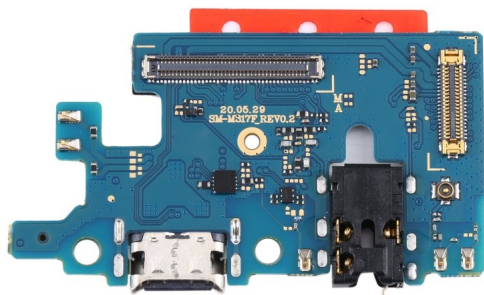

Flex ou módulo de carga com acessórios para Samsung Galaxy M31s M317F

Flex ou módulo de carga com acessórios para Samsung Galaxy M31s M317F

Flex/Módulo de Carga com Acessórios para Samsung Galaxy M31s M317F.

O flex ou módulo de carga com acessórios para Samsung Galaxy M31s M317F é uma peça de reposição original que restaura a funcionalidade de carregamento do dispositivo. Este kit inclui o flex ou módulo de carga e os acessórios necessários para uma substituição fácil e eficiente. Mantenha o seu Samsung Galaxy M31s funcionando como novo com este conjunto de alta qualidade.

Características Técnicas:

- Marca: Samsung
- Modelo: Galaxy M31s M317F
- Tipo: Flex/Módulo de Carga
- Inclui Acessórios: Sim
- Compatibilidade: Samsung Galaxy M31s M317F
- Original: Sim