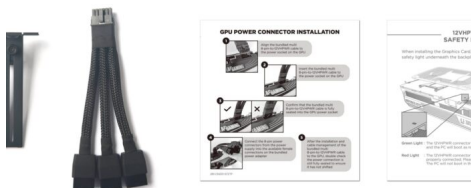

Gráfica ZOTAC GeForce® RTX 5080 Solid Core OC 16GB GDDR7 DLSS4

Eleve a sua experiência de gaming ao próximo nível com a potência da nova ZOTAC GeForce RTX 5080. Desempenho extremo e gráficos ultra-realistas com a mais recente tecnologia esperam por si.