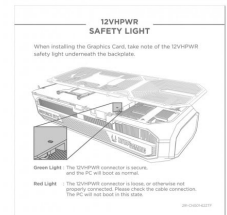

Eleve a sua experiência de gaming ao próximo nível com a potência da nova ZOTAC GeForce RTX 5080. Desempenho extremo e gráficos ultra-realistas com a mais recente tecnologia esperam por si.

Rating: Not Rated Yet

Price

Base price with tax 1316,89 €

Salesprice with discount

Sales price 1316,89 €

Discount

[Ask a question about this product](#)

Description

Prepare-se para uma revolução no seu setup com a placa gráfica **ZOTAC GeForce® RTX 5080 Solid Core OC**. Equipada com 16GB de memória GDDR7 ultra-rápida e a tecnologia inovadora DLSS4, esta GPU foi desenhada para oferecer uma performance sem precedentes em jogos e aplicações criativas.

O seu sistema de arrefecimento avançado garante temperaturas baixas mesmo sob carga intensa, permitindo que o overclock de fábrica liberte todo o seu potencial. Jogue os títulos mais recentes com ray tracing em tempo real e resoluções elevadas sem qualquer compromisso.

- **Memória:** 16GB GDDR7
- **Tecnologia:** NVIDIA DLSS 4, Ray Tracing Cores de 4ª Geração
- **Interface:** PCI Express 4.0
- **Conectividade:** HDMI 2.1a, DisplayPort 1.4a
- **Design:** Sistema de arrefecimento otimizado Solid Core OC

Compre já e receba com a nossa **entrega rápida em 48h** para todo o país. Aproveite a flexibilidade do **pagamento em 3x sem juros via Klarna** e transforme a sua máquina hoje mesmo.