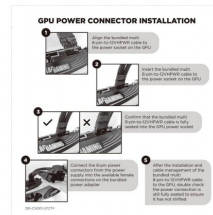

Eleve a sua experiência de gaming ao próximo nível com a potência da nova ZOTAC GeForce RTX 5080. Desempenho extremo e gráficos ultra-realistas com a mais recente tecnologia esperam por si.

Rating: Not Rated Yet

Price

Base price with tax 1316,89 €

Salesprice with discount

Sales price 1316,89 €

Discount

[Ask a question about this product](#)

Description

Prepare-se para uma revolução no seu setup com a placa gráfica **ZOTAC GeForce® RTX 5080 Solid Core OC**. Equipada com 16GB de memória GDDR7 ultra-rápida e a tecnologia inovadora DLSS4, esta GPU foi desenhada para oferecer uma performance sem precedentes em jogos e aplicações criativas.

O seu sistema de arrefecimento avançado garante temperaturas baixas mesmo sob carga intensa, permitindo que o overclock de fábrica liberte todo o seu potencial. Jogue os títulos mais recentes com ray tracing em tempo real e resoluções elevadas sem qualquer compromisso.

- **Memória:** 16GB GDDR7
- **Tecnologia:** NVIDIA DLSS 4, Ray Tracing Cores de 4ª Geração
- **Interface:** PCI Express 4.0
- **Conectividade:** HDMI 2.1a, DisplayPort 1.4a
- **Design:** Sistema de arrefecimento otimizado Solid Core OC

Compre já e receba com a nossa **entrega rápida em 48h** para todo o país. Aproveite a flexibilidade do **pagamento em 3x sem juros via Klarna** e transforme a sua máquina hoje mesmo.