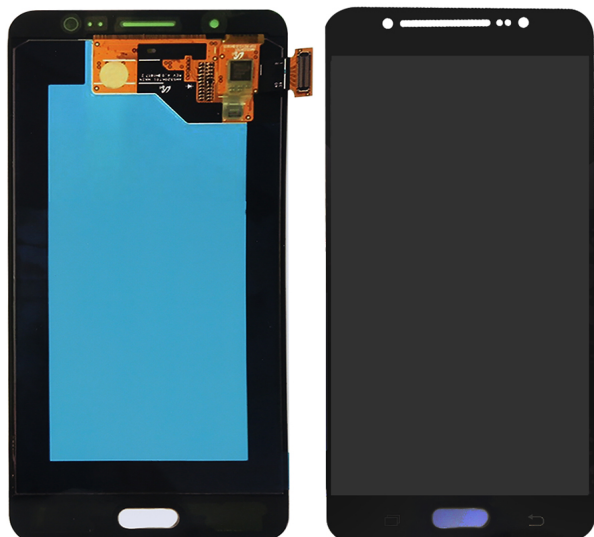

LCD / display e touch Samsung J5 J510 (2016) preto

LCD / Display e touch Samsung Galaxy J5 J510 (2016) Preto

Rating: Not Rated Yet

Price

Base price with tax 55,89 €

Salesprice with discount

Sales price 55,89 €

Discount

[Ask a question about this product](#)

Description LCD / Display e touch Samsung Galaxy J5 J510 (2016) Preto LCD / Display e touch Samsung Galaxy J5 J510 (2016) Preto com LCD e Touch incluído, sem frame e com botão home incluído. A montagem em Portimão/Algarve/Portugal do LCD / Display e touch Samsung Galaxy J5 J510 (2016) Preto Original.