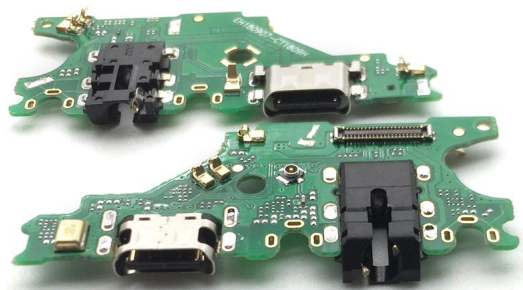

Mate 20 Lite Substituição da Placa de Carga

Mate 20 Lite Substituição da Placa de Carga

Mate 20 Lite Substituição da Placa de Carga

Rating: Not Rated Yet

Price

Base price with tax

Salesprice with discount

Sales price 31,45 €