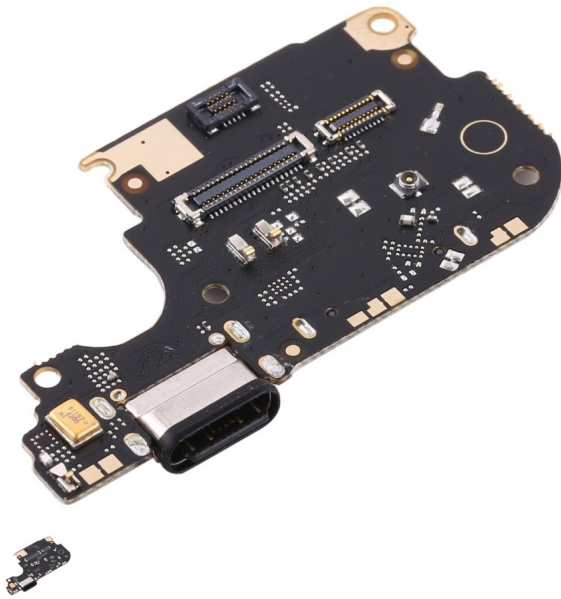

Módulo de carga para Xiaomi Mi 10 Lite 5G

Módulo de carga para Xiaomi Mi 10 Lite 5G

Módulo de carga para Xiaomi Mi 10 Lite 5G, essencial para reparos ou substituições de carregamento.

Rating: Not Rated Yet

Price

Base price with tax 5,65 €

Salesprice with discount

Sales price 5,65 €

Discount

[Ask a question about this product](#)

Description

Este módulo de carga é projetado especificamente para o Xiaomi Mi 10 Lite 5G, oferecendo uma solução para quem enfrenta problemas de carregamento ou transferência de dados devido a uma porta de carga danificada ou defeituosa. A peça garante um encaixe preciso e uma conexão segura, restaurando a funcionalidade original de carregamento do aparelho. Fabricado com materiais de alta qualidade, assegura durabilidade e performance comparáveis ao componente original. A instalação deste módulo deve ser realizada por um técnico especializado para evitar danos adicionais e garantir que todas as funcionalidades, como carregamento rápido e transferência de dados, operem corretamente. Este módulo é crucial para manter seu smartphone em pleno funcionamento, assegurando que você possa carregar seu dispositivo eficientemente e utilizar todas as suas funcionalidades relacionadas à porta USB.

Características Técnicas:

- Compatibilidade: Exclusivamente para Xiaomi Mi 10 Lite 5G
- Tipo de Produto: Módulo de Carga
- Material: Plástico resistente com contatos metálicos
- Inclusões: 1 Módulo de carga com conector USB