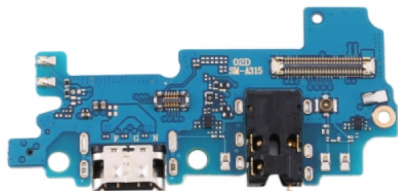

## Módulo de carga para Samsung A31 A315F 2020 Service Pack

Módulo de Carga para Samsung A31 A315F 2020 Service Pack

Restaure a funcionalidade de carregamento do seu Samsung A31 A315F 2020 com este Módulo de Carga Service Pack, garantindo carregamento eficiente e seguro.

O Módulo de Carga para Samsung A31 A315F 2020 Service Pack é a peça de reposição ideal para restaurar a funcionalidade de carregamento do seu dispositivo. Se o seu Samsung A31 A315F 2020 está apresentando problemas como carregamento lento, desconexões frequentes ou falhas na porta USB, este módulo de carga oferece uma solução eficaz e durável.

Fabricado com materiais de alta qualidade, este módulo de carga Service Pack assegura uma conexão estável e eficiente entre o cabo de carga e a placa-mãe do seu smartphone. A compatibilidade perfeita com o modelo Samsung A31 A315F 2020 garante que a instalação seja simples e sem complicações, mantendo a integridade e o design elegante do seu dispositivo.