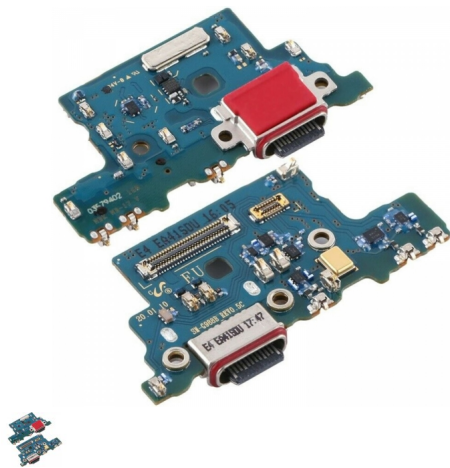

Módulo de Carga para Samsung Galaxy S20 Ultra G988F

Módulo de Carga para Samsung Galaxy S20 Ultra G988F

Módulo de Carga para Samsung Galaxy S20 Ultra G988F

Rating: Not Rated Yet

Price

Base price with tax 10,59 €

Salesprice with discount

Sales price 10,59 €

Discount

[Ask a question about this product](#)

Description

Módulo de Carga para Samsung Galaxy S20 Ultra G988F