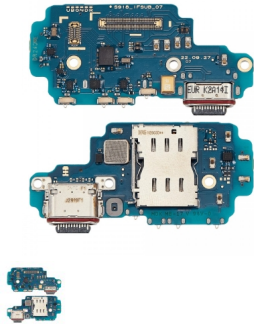

## Módulo de Carga para Samsung Galaxy S23 Ultra SM-S918

Módulo de Carga para Samsung Galaxy S23 Ultra SM-S918

Módulo de carga de substituição para Samsung Galaxy S23 Ultra SM-S918, ideal para resolver problemas de carregamento.

### Description

Este módulo de carga é especificamente desenhado para o Samsung Galaxy S23 Ultra (SM-S918), garantindo uma solução eficiente para problemas com a função de carregamento do seu dispositivo. Se você está enfrentando dificuldades como carregamento lento, intermitente ou inexistente, este módulo pode ser a resposta. Fabricado com componentes de alta qualidade, este módulo garante uma conexão segura e duradoura, compatível com a tecnologia de carregamento rápido do Galaxy S23 Ultra. A substituição deve ser feita por um técnico qualificado para evitar danos adicionais ao aparelho. Este componente não só restaura a capacidade de carregar o seu smartphone de forma eficaz mas também pode melhorar a transferência de dados via USB.

### Características técnicas:

- Compatibilidade: Samsung Galaxy S23 Ultra (SM-S918)
- Tipo de produto: Módulo de carga (Puerto de carga)
- Interface: USB-C
- Função: Carregamento e transferência de dados
- Suporte: Carregamento rápido (Fast Charge)